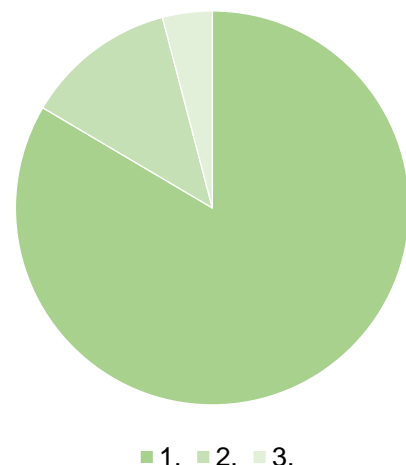

1

E.E.R.: 16.02.11* 20.01.23*

1. Riciclaggio [%]: 83.49
Recycling rate

2. Recupero [%]: 12.43
Recovery

3. Smaltimento [%]: 4.08
External disposal - incineration

S.E.VAL. s.r.l.
Divisione Ecologia