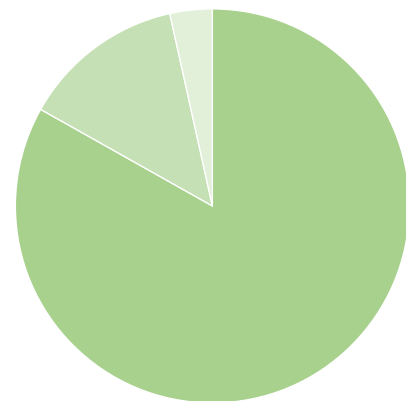

Asciugatrici con pompa di calore

Heat pump dryers

E.E.R.: 16.02.11* 16.02.13* 20.01.23* 20.01.35*

1. Riciclaggio [%]: **83.15**
Recycling rate

2. Recupero [%]: **13.38**
Recovery

3. Smaltimento [%]: **3.47**
External disposal - incineration